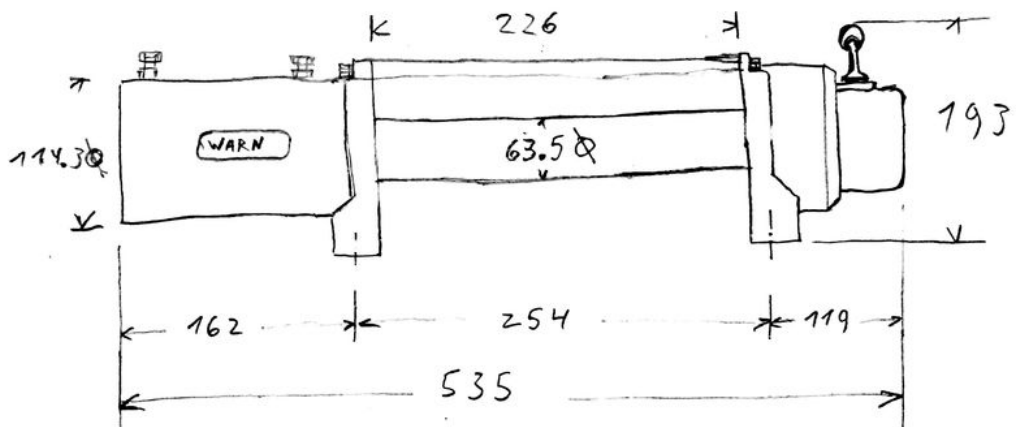

Handwritten signature or initials.

35 kg