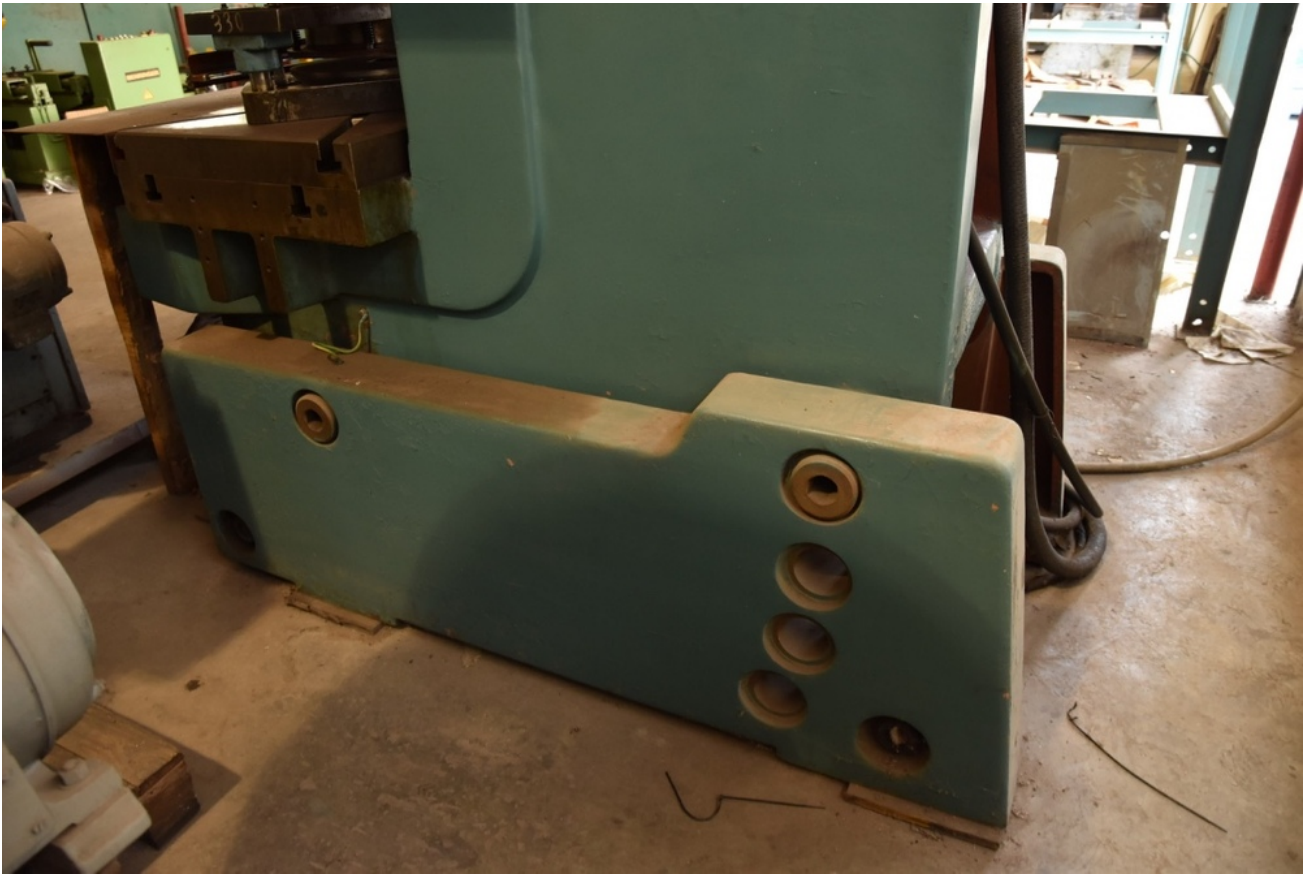

[Gallery](#)

TOVÁRNE STROJÁRSKEJ TECHNIKY

KONCERNOVÝ PODNIK

ŠMERAL TRNAVA

TYP	LEXN 100L	NACHLAUFZEIT	ms	143 135
N:	1533	BETRIEBS- LUFDRUCK	MPa	0,6
BAUJAHR	1991	STÖSSELHUB	mm	10 125
NENNKRAFT	kN	STÖSSELVER- STELLBARKEIT	mm	90
MAX. HUBZAHL	/min	MASSE	kg	10100
EINZELHÜBE	/min	TECHNISCHE KONTROLLMARKE		18 18